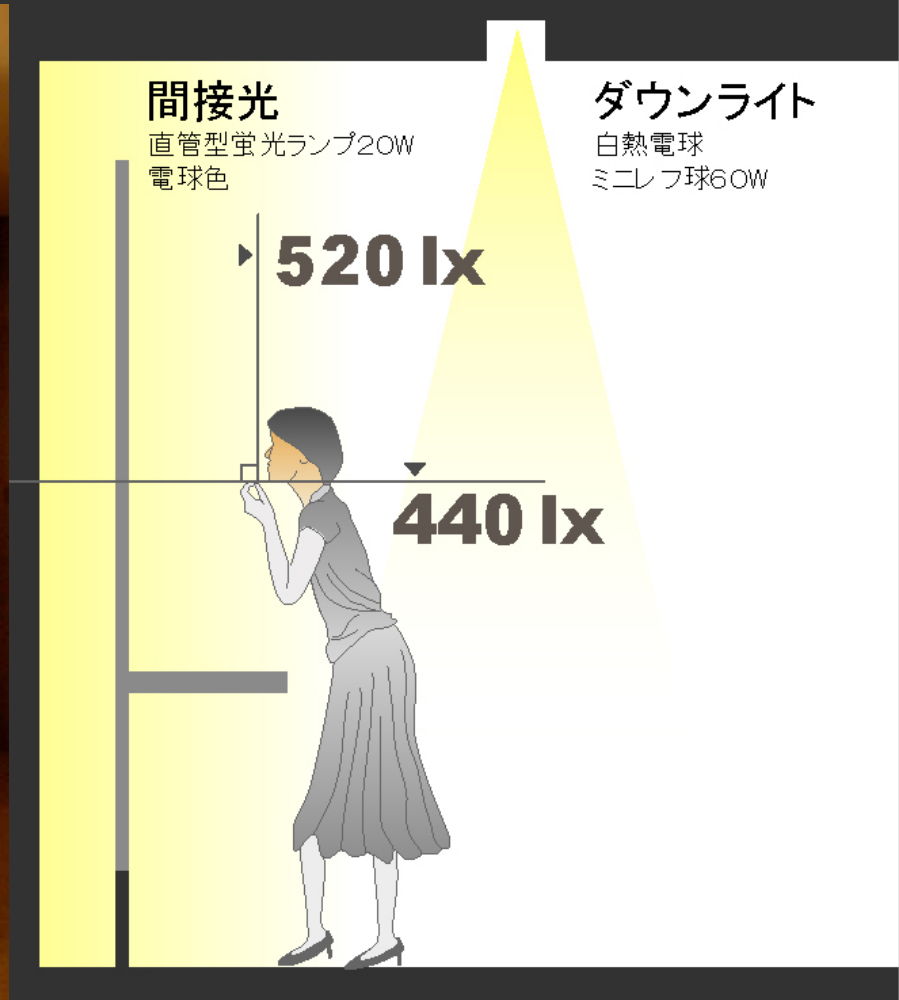

V

ユーザーが選んだ化粧室 施工例紹介

新宿

間接光

直管型蛍光灯ランプ20W
電球色

▶ 520 lx

ダウンライト

白熱電球
ミニレフ球60W

▼ 440 lx

▲
3000K