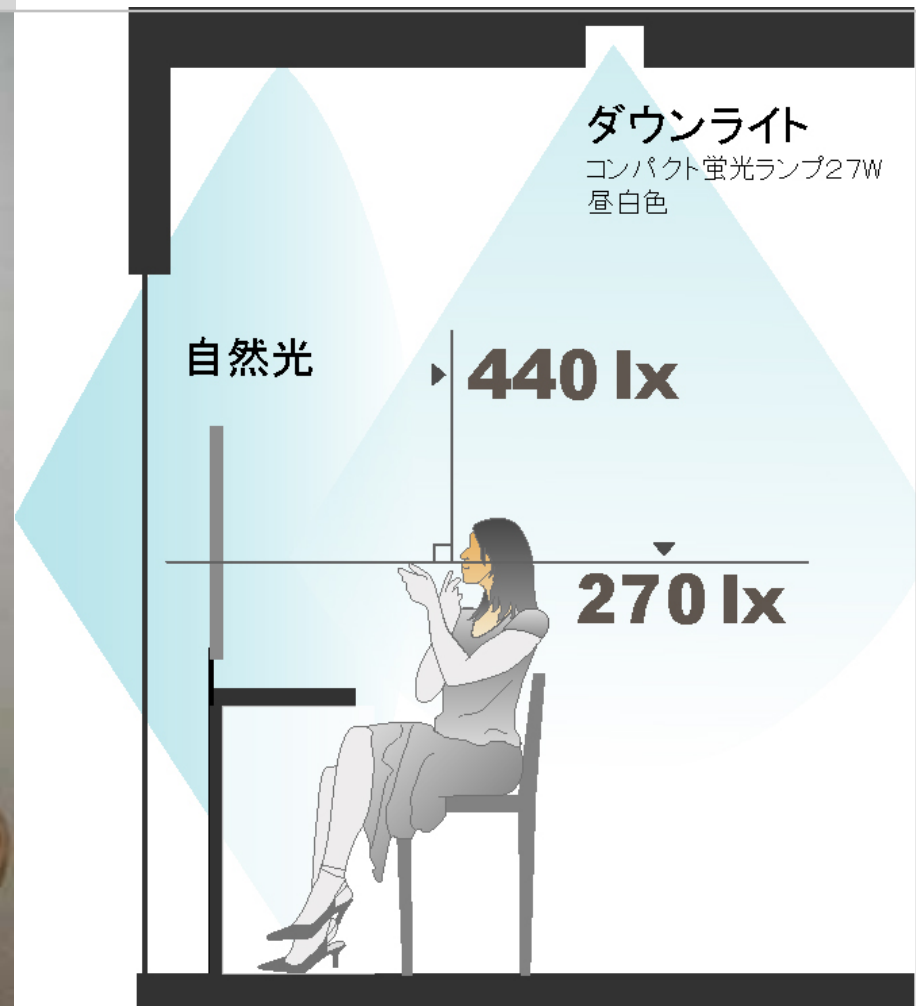

## ユーザーが選んだ化粧室 施工例紹介

6000K

4500K

3000K

ユーザーが選んだ化粧室 施工例紹介

I

新宿

▲  
6000K