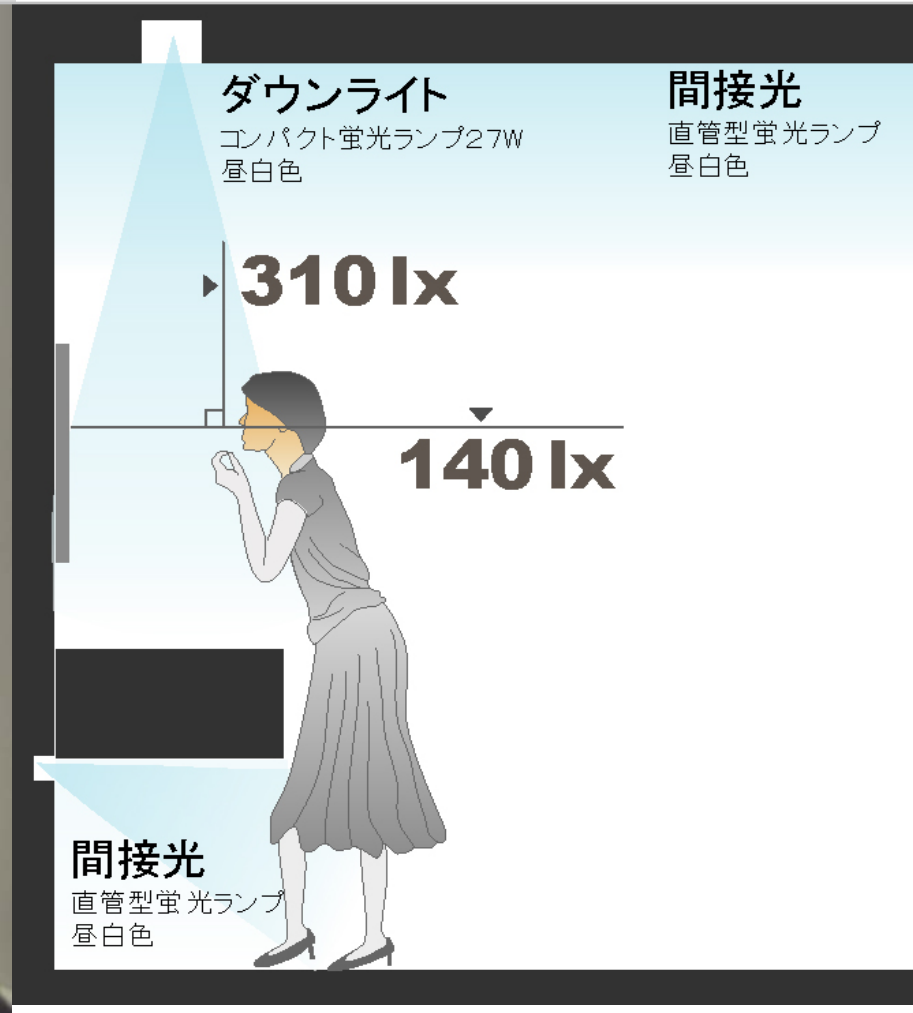

II

ユーザーが選んだ化粧室 施工例紹介

青山

▲
5000K