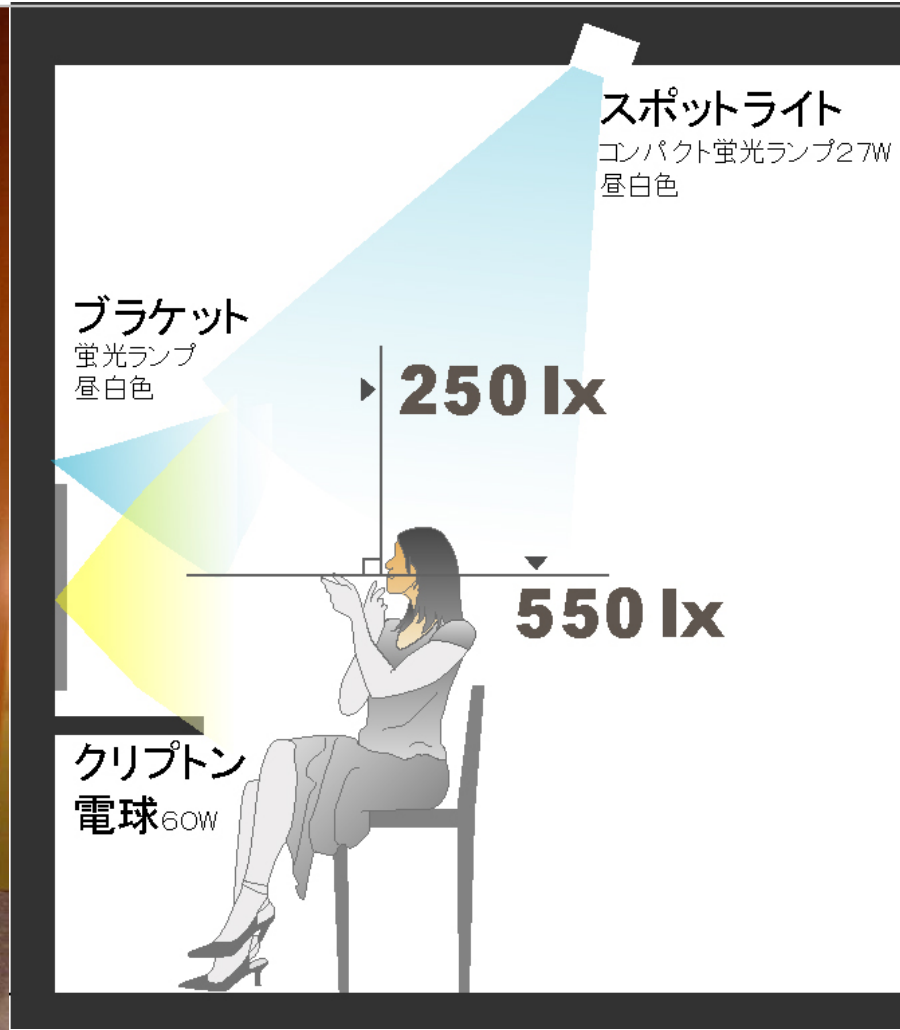

IV

ユーザーが選んだ化粧室 施工例紹介 銀座

3500K