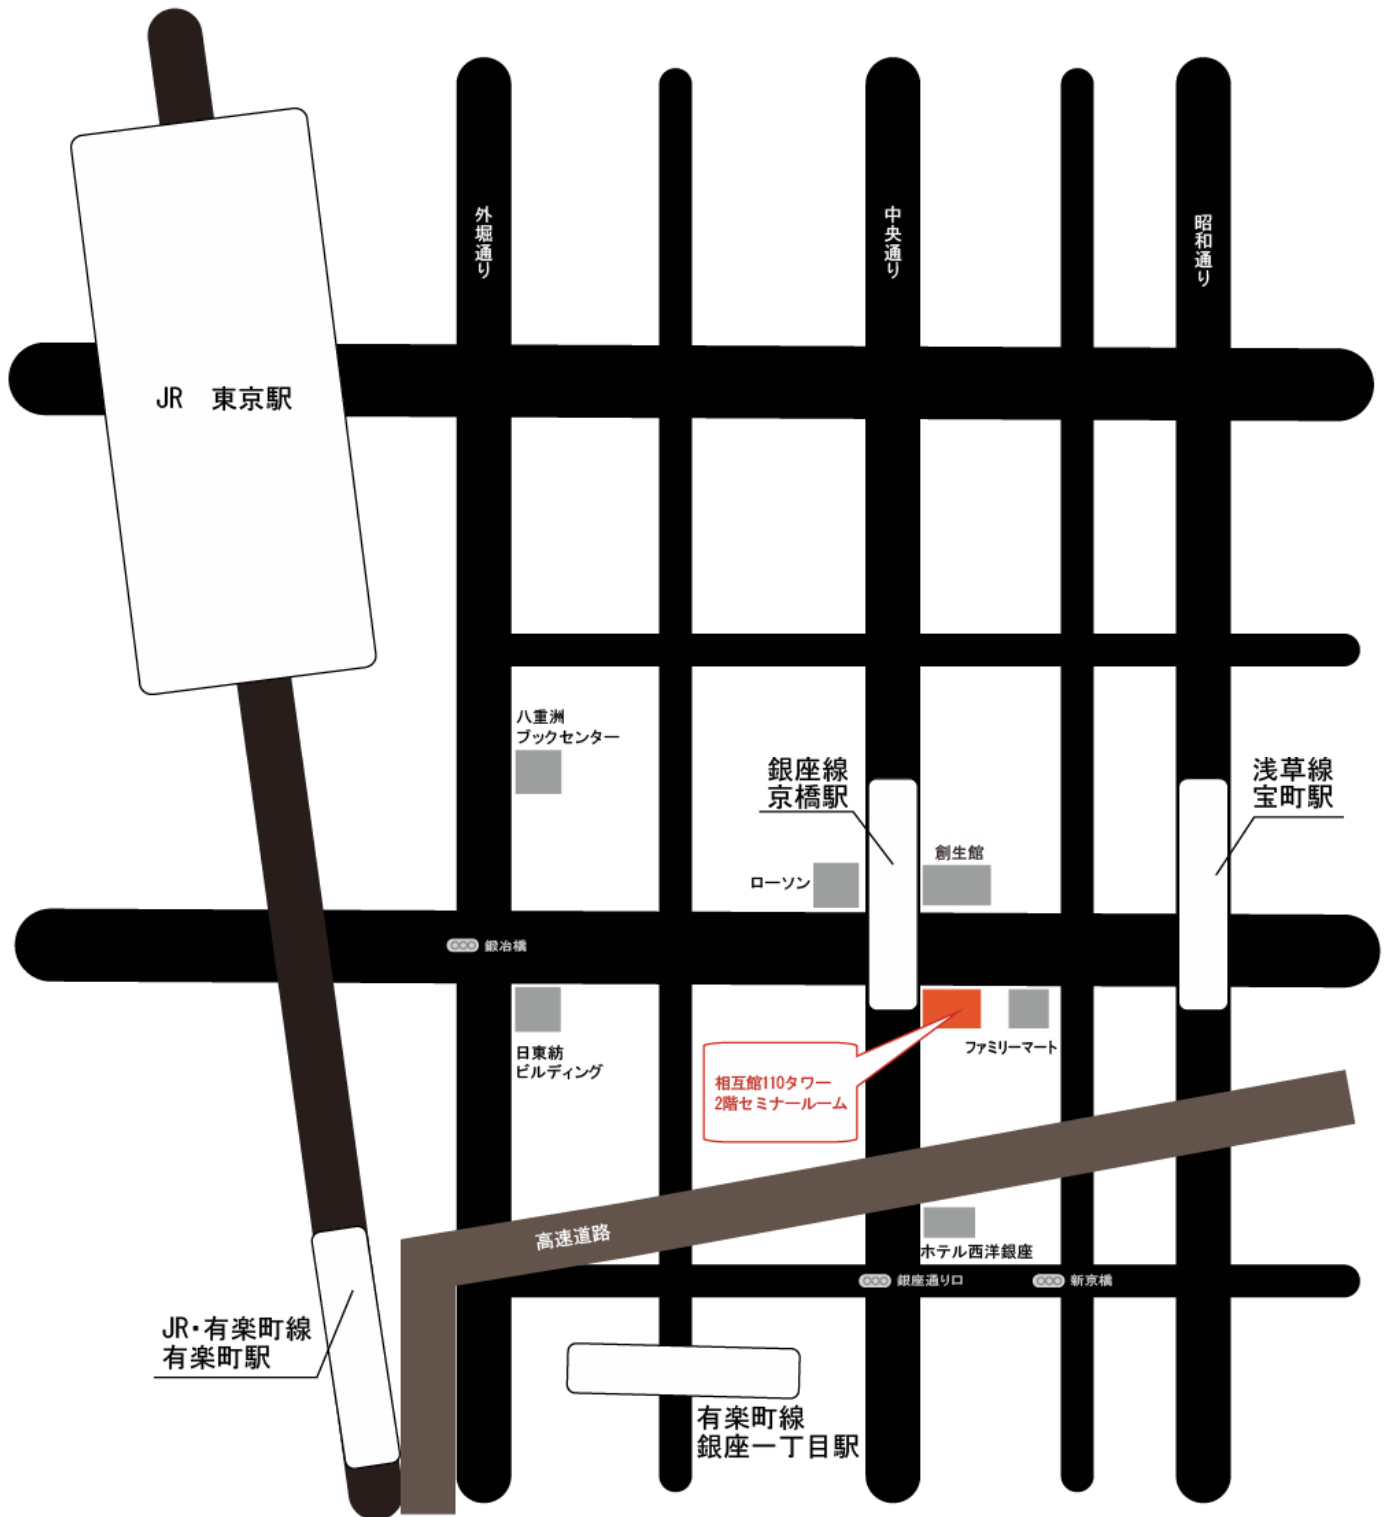

相互館110タワー2階セミナールーム 周辺地図

ACCESS

- 銀座線京橋駅 直結
- 浅草線宝町駅 徒歩2分
- J R 東京駅 徒歩7分
- J R 有楽町線 徒歩6分
- 有楽町線銀座一丁目駅 徒歩2分