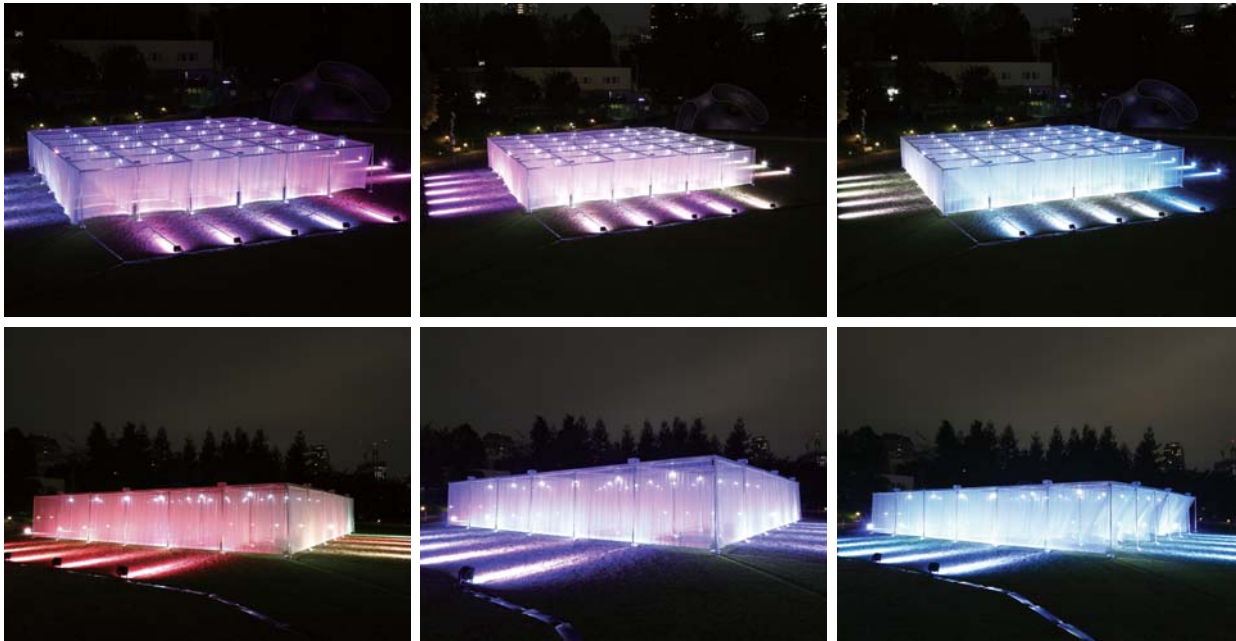

# Light magic

ヒカリの不思議

平面の世界を超えたもっと流動的で立体的な世界観を味わいたい、感じたい、のめり込みたい。今、ヒカリを使った新しい演出や作品がつつぎに生まれ、人々の心をつかんでいます。ヒカリには、「見るために照らす」だけではない不思議な力があります。それはいったいどのような力でしょうか？本フォーラムでは、そんなヒカリの力を引き出す最先端の表現と、人がそれを捉えるしくみという2つの視点から、ヒカリの不思議をひも解きます。講師には、デジタルメディアを用いた作品で、人々の感覚に問いかけ続けるクリエイティブ集団・Rhizomatiksの齋藤精一氏と、魔法のような錯視現象を発見し、そこから導かれる脳の計算理論をNature誌などに数多く発表してきた東大の本吉勇准教授をお迎えします。異なるベクトルから光と向き合う二人のプロフェッショナルとともに、ヒカリの新たな可能性を探ってみましょう！